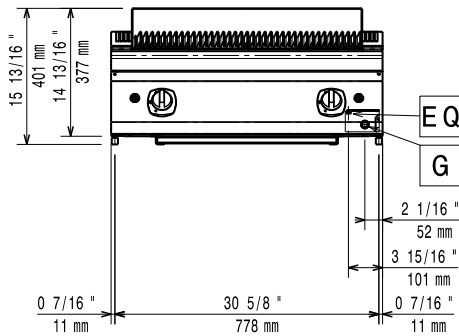

Front

EQ = Ekvipotential skruv
G = Gasanslutning

Gas

Gas, effekt:	371045 (E7GRGHLC00)	14 kW
Standardgasleverans		Natural Gas
Gastyp alternativ:		LPG; Naturgas; Stadsgas
Gasintag:		3/4"

Viktig information

Nettovikt:	64 kg
Fraktvikt:	79 kg
Frakthöjd:	520 mm
Fraktbredd:	820 mm
Fraktdjup:	860 mm
Fraktvolym:	0.37 m³

If appliance is set up or next to or against temperature sensitive furniture or similar, a safety gap of approximately 150 mm should be maintained or some form of heat insulation fitted.

[NOT TRANSLATED]

N7GG