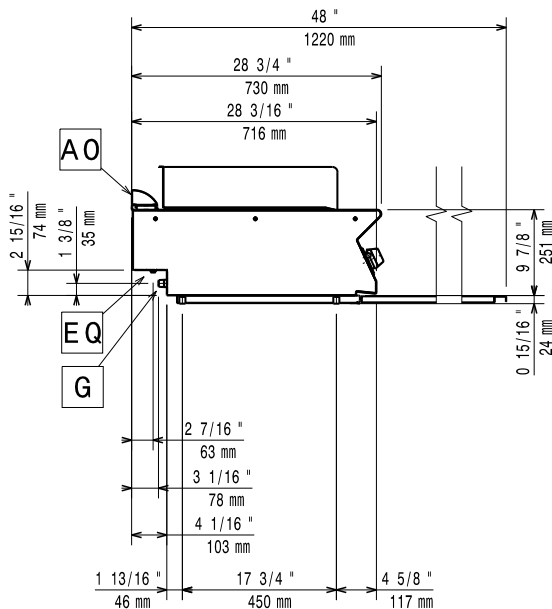

Sida

EQ = Ekvipotential skruv
G = Gasanslutning